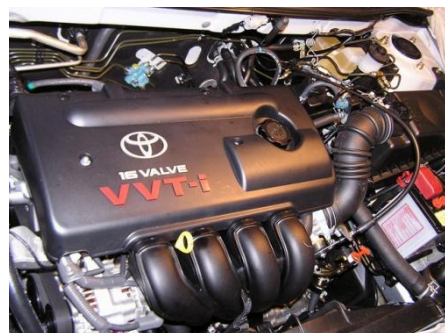

# G-367RA INSTALLATION PICTURES

**Mercedes Benz ML350**

**Mercedes Benz 320**

**BMW 330 i**

**BMW 525**

**BMW – ABS SYSTEM**

**BMW 750 li**

**TOYOTA Land Cruiser**

**TOYOTA CAMRY**

**TOYOTA 1.8**

**LEXUS IS250**

**INFINITI**

**MITSUBISHI**

**G-378RA IN Motorcycle**